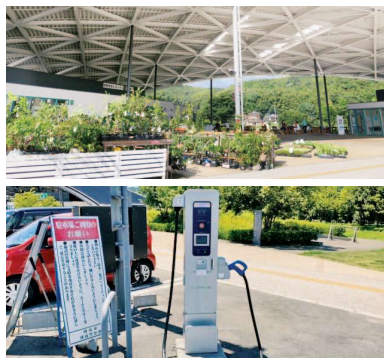

スタンプの種類は全部で5つ! スタンプラリースポット

黄色い丸が
QRコード
掲載箇所

ソレーネ周南

周南市の西の玄関口として、道路利用者が快適に休憩できる場所を提供するとともに、観光情報や周南ブランド等を市内外、そして全国に発信しています。また、電気自動車の充電スタンドが設置されており、買い物や食事に充電をすることが可能です。

- 周南市大字戸田2713番地 ☎0834-83-3303
- 休館日/なし
 - 営業時間/
 - ▼ ゆーとびや(農産品)、生活彩家、駐車場・トイレ...24時間
 - ▼ 徳山花き生産組合直売店すずらん...9:00~18:00
 - ▼ ビストロ鹿野農場、向日葵(ひまわり)よろこびキッチン...10:00~16:00
 - ▼ 朝搾りソフトクリーム titi 藤井牧場...10:00~17:00
 - ※木曜日のみ13:00~17:00(季節により異なります)